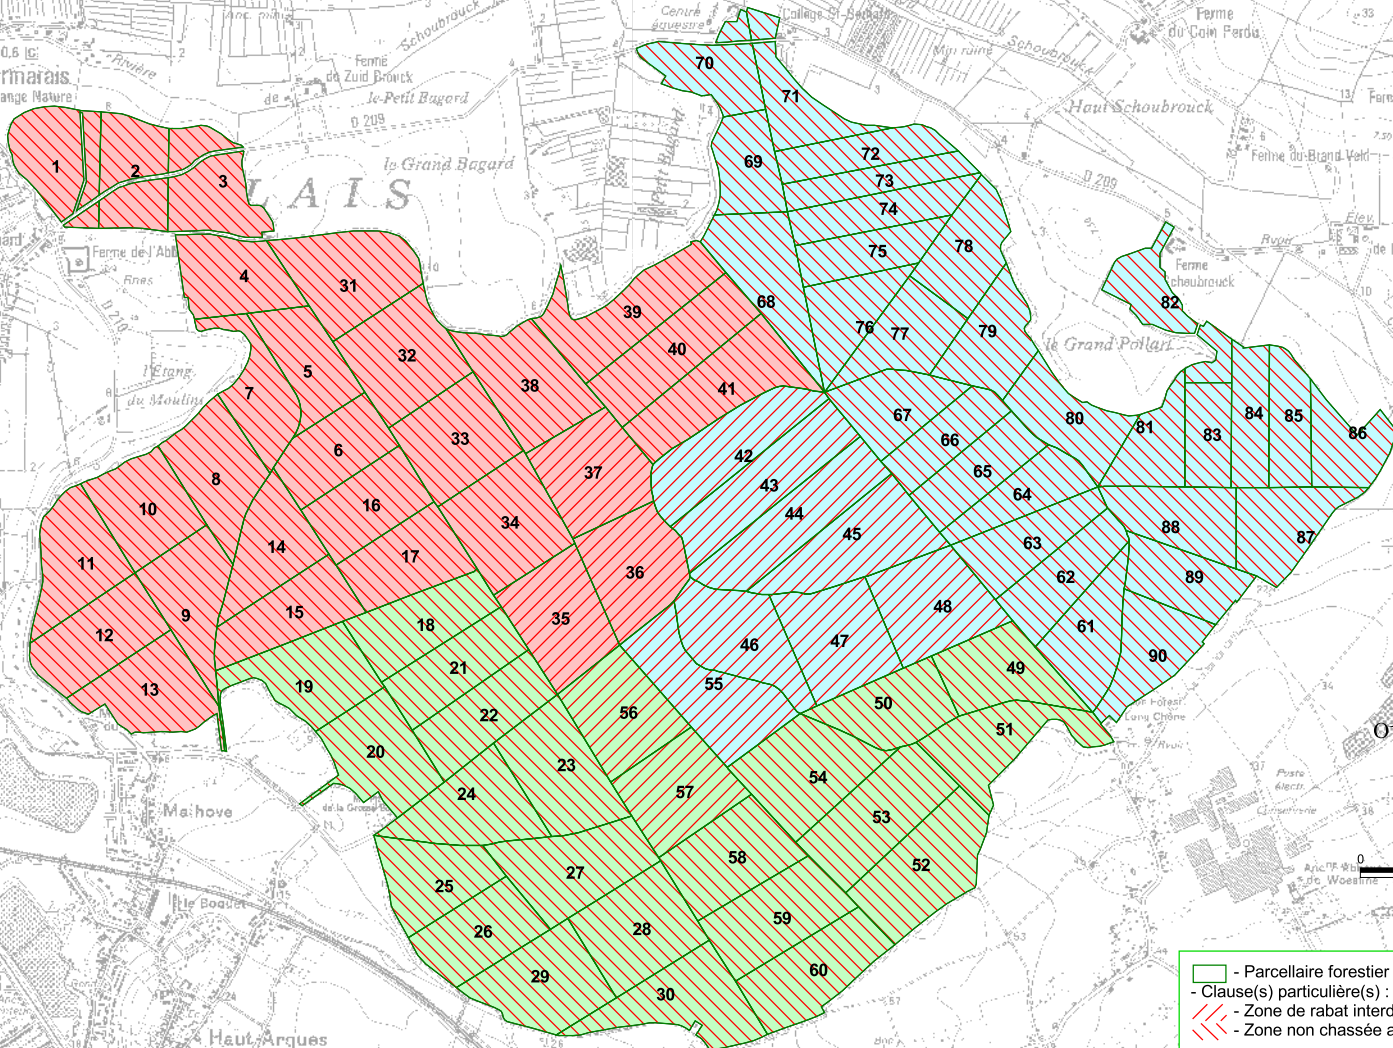

FORET DOMANIALE DE RIHOULT-CLAIRMARAIS

1168ha 70a

Carte du lotissement de chasse

1:30000
0 500 Mètres

- Parcellaire forestier
- Clause(s) particulière(s) :
- Zone de rabat interdite les dimanches et jours fériés
- Zone non chassée au grand gibier les dimanches et jours fériés
- Lot n°1
- Lot n°2
- Lot n°3

SIG-ONF© Lille - JAD - 10/08/09

Office National des Forêts
AGENCE REGIONALE NORD - PAS-DE-CALAIS
24 rue Henri LLOYER BP 46 59004 LILLE CEDEX
Tel : 03 20 74 66 10 - Fax : 03 20 78 29 17
Mail : ag-nord-pas-de-calais@onf.fr