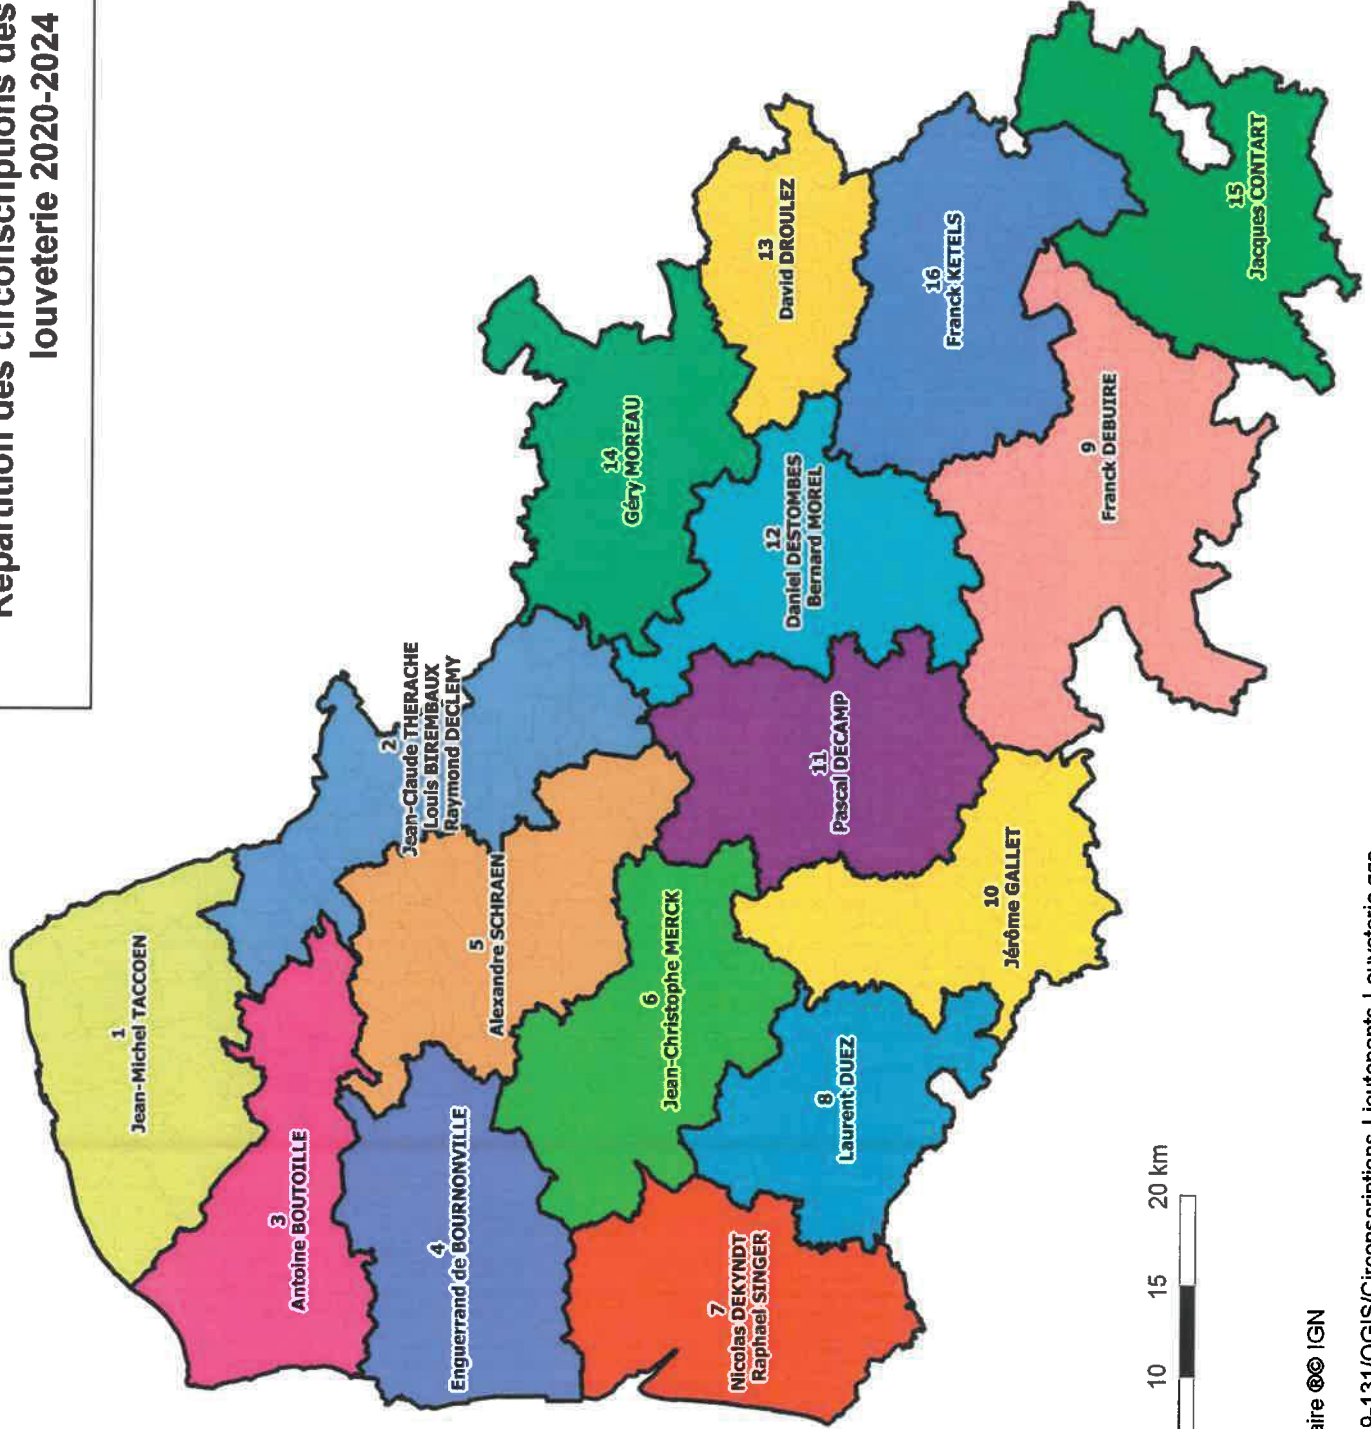

Liberté • Égalité • Fraternité
RÉPUBLIQUE FRANÇAISE

PRÉFET
DU PAS-DE-CALAIS

MISSION
CONNAISSANCE
ET SIG

Répartition des circonscriptions des lieutenants de Louveterie 2020-2024

Date : 21/11/2019
Source : DDTM 62
Mentions légales : BD Parcellaire © IGN